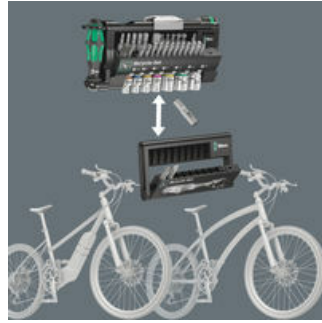

Bicycle set 14 is the useful assortment for independently carrying out assembly work and repairs on road bikes, mountain bikes and e-bikes. Particularly useful: An empty Bit-Check is also included, which can be individually equipped with tools for when you are out and about. Less weight on bike tours.