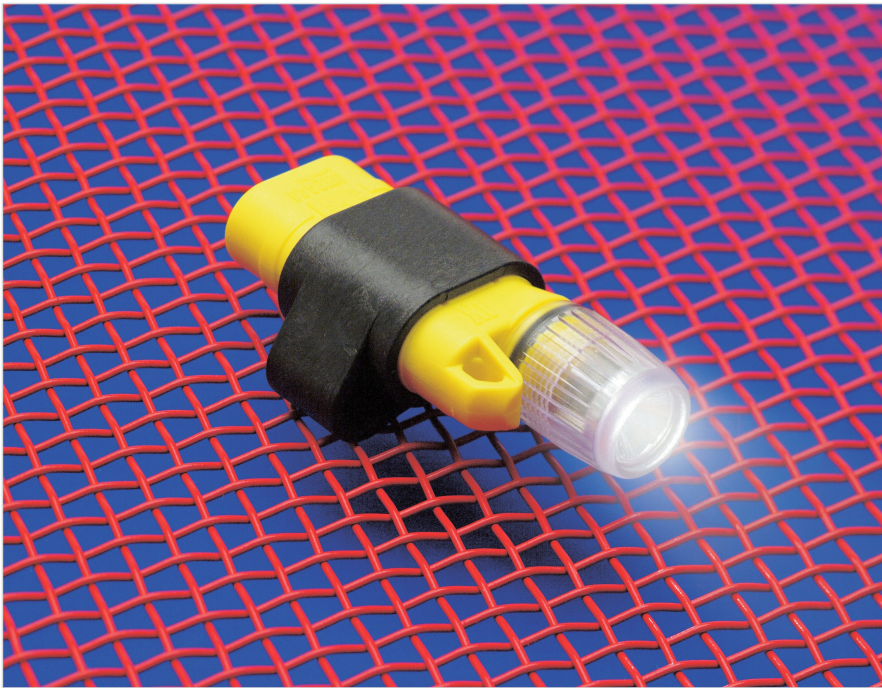

Ordering information

Fluke L205