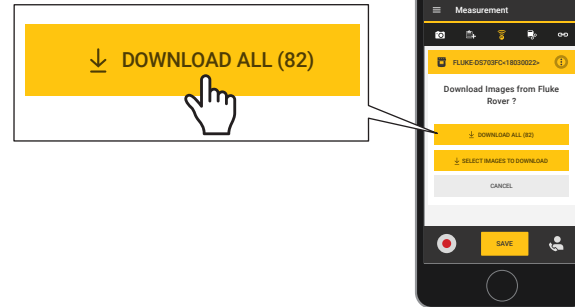

Password: fluketools

6

7

8

9