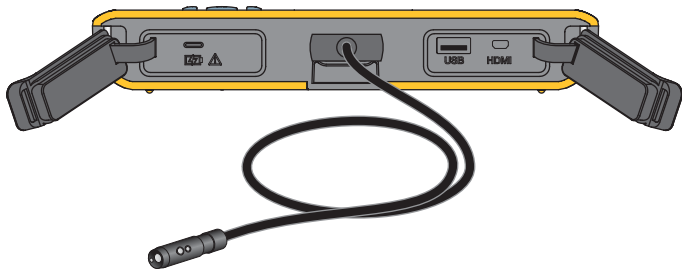

DS703 FC Diagnostic Video Borescope

1

2

3

4

Q+ / Q-

F3 > / > F3

5

F4 > / > F4

6

7

F2 > F1 > F2 >
F4 2x > 2x

SELECT 0:00 ... 0:27 SELECT

7

> SELECT > F1 > F4

USB