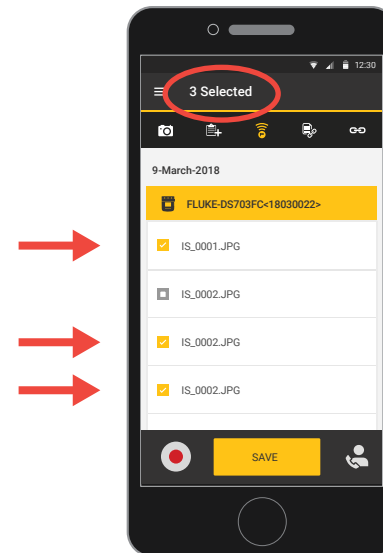

Password: fluketools

6

7

8

9