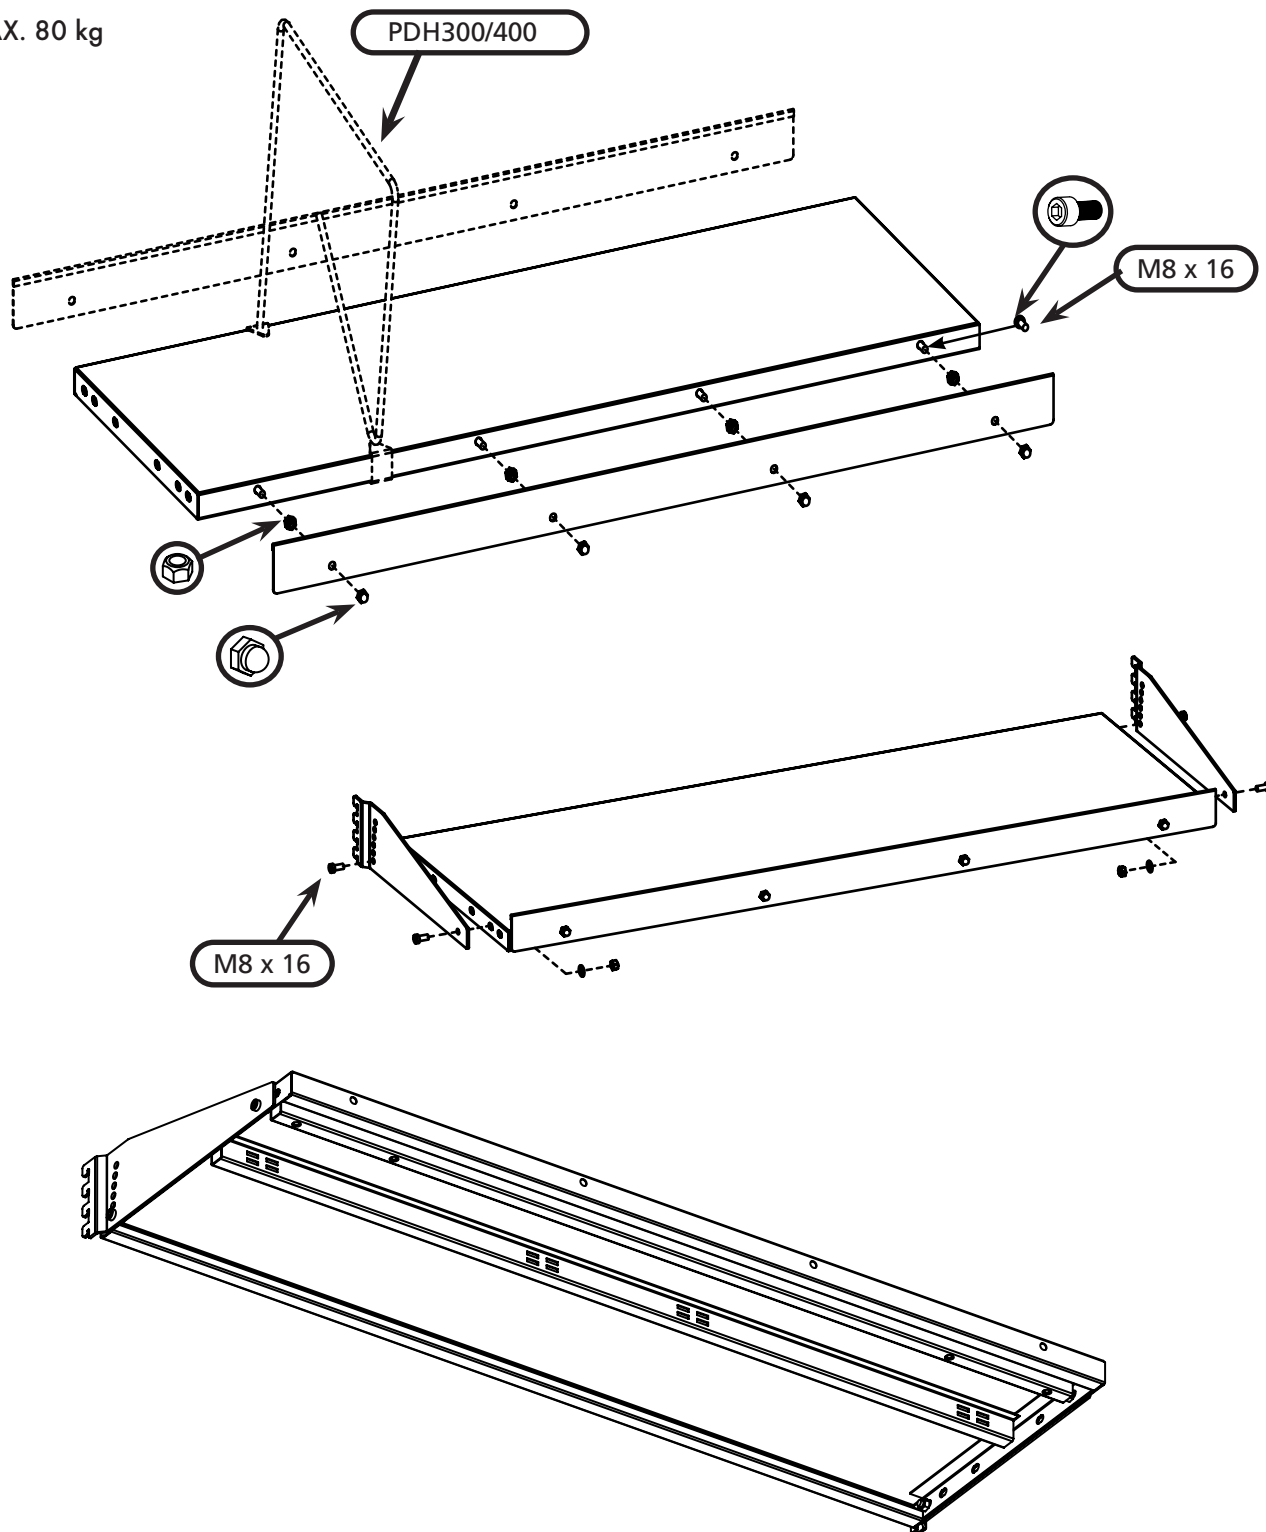

FI	Kallistettava ylähylly TTS	DE	Oberer Stahl-Fachboden TTS
SW	Vinklingsbart hyllplan TTS	FR	Tablette inclinable TTS
EN	Tilttable top shelf TTS	RU	Наклоняемая верхняя полка TTS

MAX. 80 kg

Treston Oy Head office
 Sorakatu 1, FI-20730 TURKU
 Tel. +358 10 4469 11
 sales@treston.com treston.com