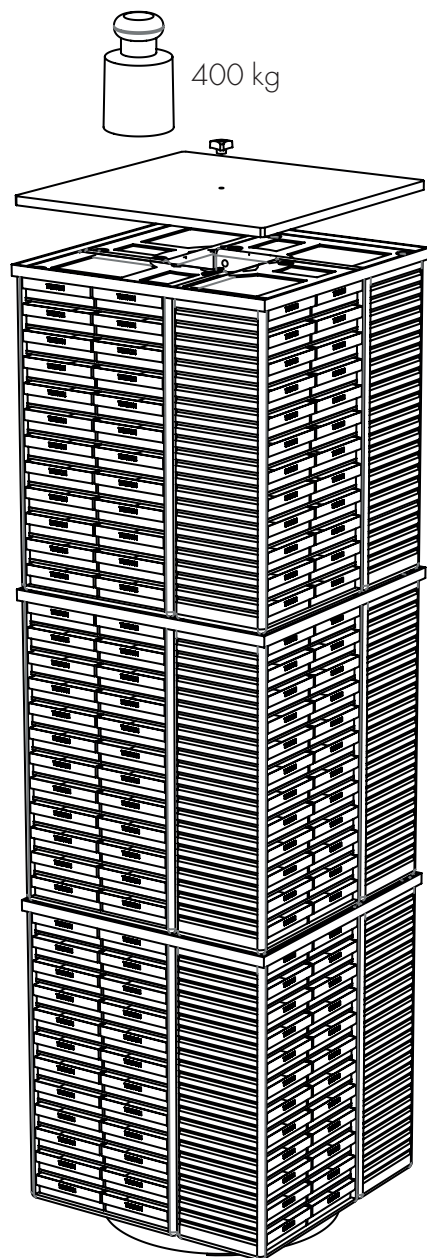

FI	Pyörivä teline PTP-5, 12-550
EN	Spacemiser PTP-5, 12-550
RU	Поворотная стойка PTP-5, 12-550

1		M6	2 x
2		M6	1 x