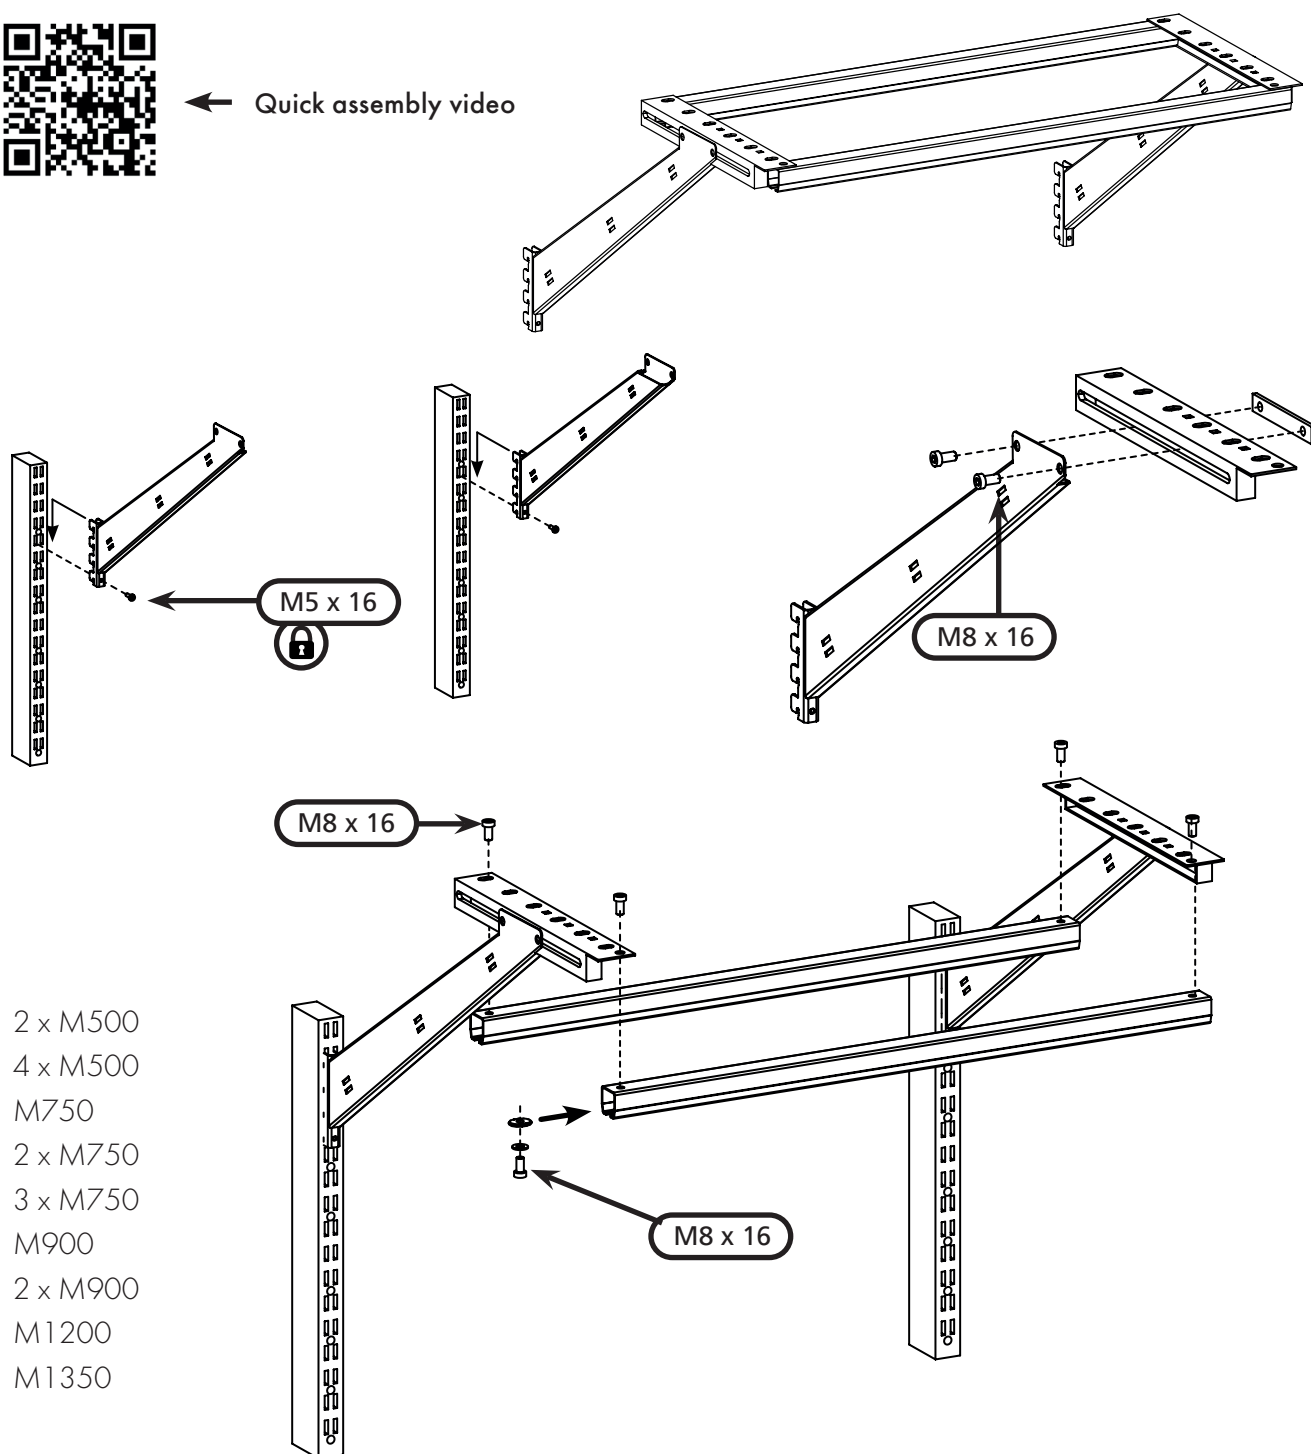

FI	Valaisin-/kevenninteline	DE	Gestell für leuchten und federzüge
SV	C-profilstativ	FR	Rail d'éclairage/équilibre
EN	Light-/balancer rail	ES	Soporte para sistema de iluminación
IT	Support con binario per luce	RU	Траверса для светильника и подвеса

← Quick assembly video

Treston Oy Head office
Sorakatu 1, FI-20730 TURKU
Tel. +358 10 4469 11
sales@treston.com treston.com

For detailed contact information, please visit:
<https://www.treston.com/contact-us>