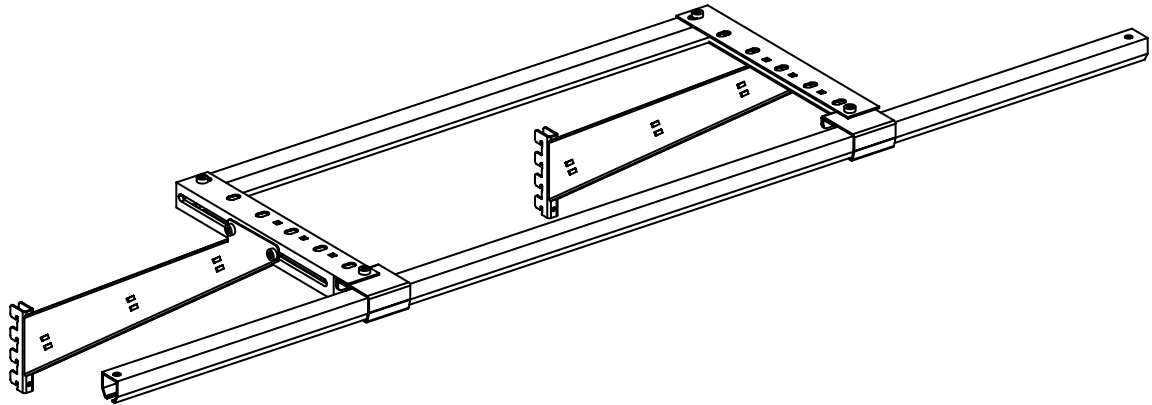

FI	Valaisin-/kevenninteline	DE	Gestell für leuchten und federzüge
SV	C-profilstativ	FR	Rail d'éclairage/équilibre
EN	Light-/balancer rail	ES	Soporte para sistema de iluminación
IT	Support con binario per luce	RU	Траверса для светильника и подвеса

- 2 x M500/1500
- M750/900
- M750/1500
- M900/1500