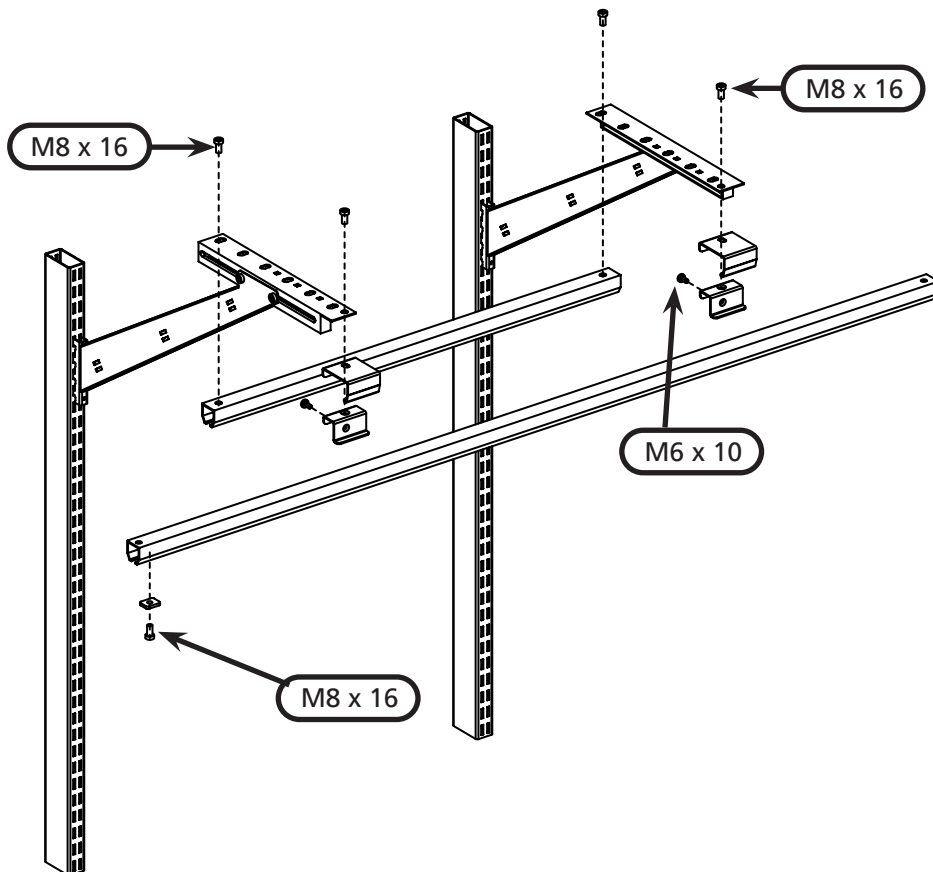

FI	Valaisin-/kevenninteline	DE	Gestell für leuchten und federzüge
SV	C-profilstativ	FR	Rail d'éclairage/équilibre
EN	Light-/balancer rail	ES	Soporte para sistema de iluminación
IT	Support con binario per luce	RU	Траверса для светильника и подвеса

- 2 x M500/1500
- M750/900
- M750/1500
- M900/1500