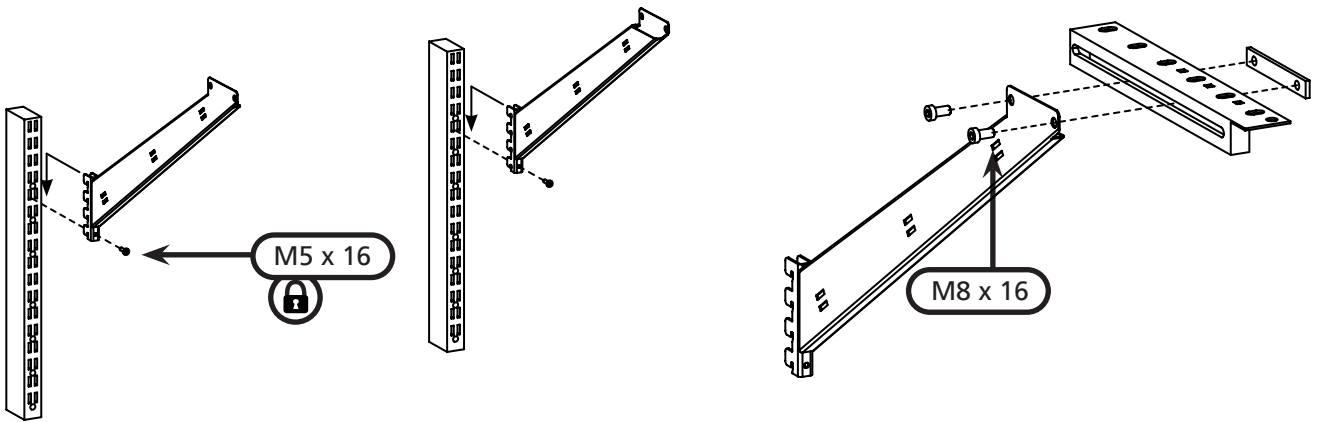

FI	Valaisin-/kevenninteline	DE	Gestell für leuchten und federzüge
SV	C-profilstativ	FR	Rail d'éclairage/équilibre
EN	Light-/balancer rail	ES	Soporte para sistema de iluminación
IT	Support con binario per luce	RU	Траверса для светильника и подвеса

- 2 x M500/1500
- M750/900
- M750/1500
- M900/1500