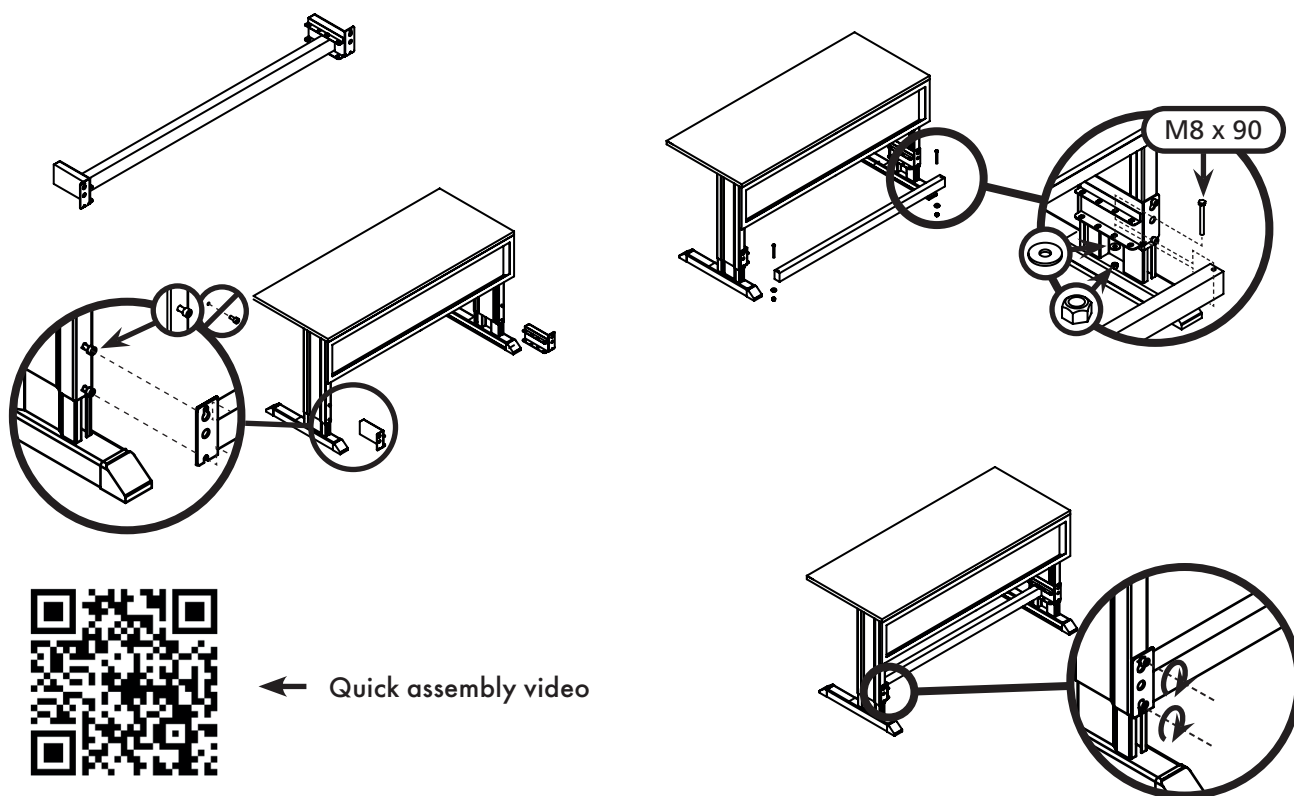

FI	Kiinteä puomi	DE	Strebe, festmontiert
SW	Fast balk	FR	Barre, fixe
EN	Bar, fixed	RU	Подставка Concept

FI	Säädettävä puomi	DE	Strebe, verstellbar
SV	Justerbar, balk	FR	Barre, réglable
EN	Bar, adjustable	ES	Подставка Concept