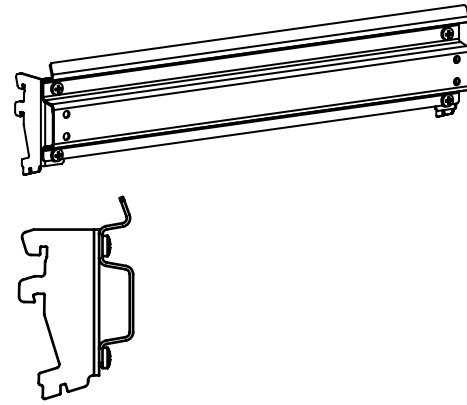

FI	Laatikkolista	DE	Aufhängeleiste
SW	Upphängninsskena	FR	Traverse
EN	Bin rail	RU	Кронштейн для ячеек
ES	Railes de suspensión		

3

6

← Quick assembly video

Treston Oy Head office
 Sorakatu 1, FI-20730 TURKU
 Tel. +358 10 4469 11
 sales@treston.com treston.com