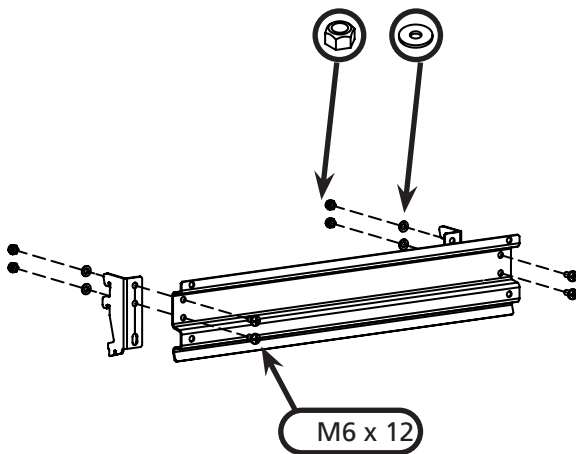

FI	Laatikkolista	DE	Aufhängeleiste
SW	Upphängninsskena	FR	Traverse
EN	Bin rail	RU	Кронштейн для ячеек
ES	Railes de suspensión		

3

6

← Quick assembly video

Treston Oy Head office
 Sorakatu 1, FI-20730 TURKU
 Tel. +358 10 4469 11
 sales@treston.com treston.com