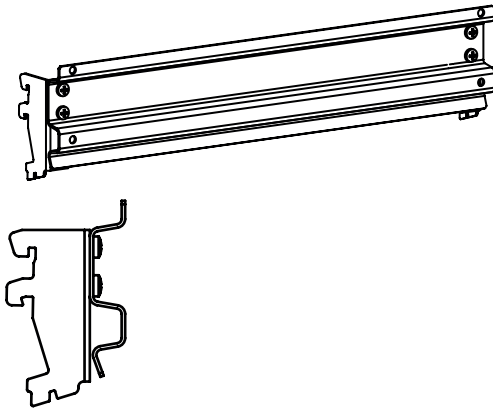

FI	Laatikkolista	DE	Aufhängeleiste
SW	Upphängninsskena	FR	Traverse
EN	Bin rail	RU	Кронштейн для ячеек
ES	Railes de suspensión		

3

6

← Quick assembly video

Treston Oy Head office
 Sorakatu 1, FI-20730 TURKU
 Tel. +358 10 4469 11
 sales@treston.com treston.com