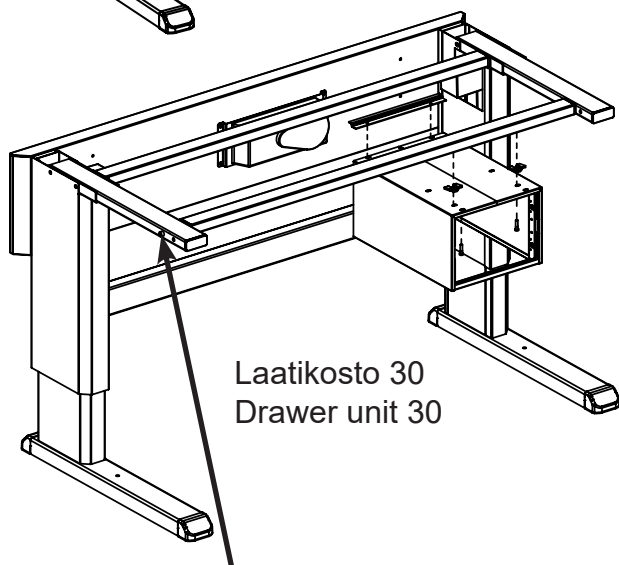

FI	Laatikoston kiinnityssarja	DE	Befestigungssätze
SV	Monteringssatser	FR	Kit de montage
EN	Fastening set	ES	Kit de sujeciones
IT	Set di fissaggio		

Laatikosto 30  
Drawer unit 30

Laatikosto 45  
Drawer unit 45

M6 x 25