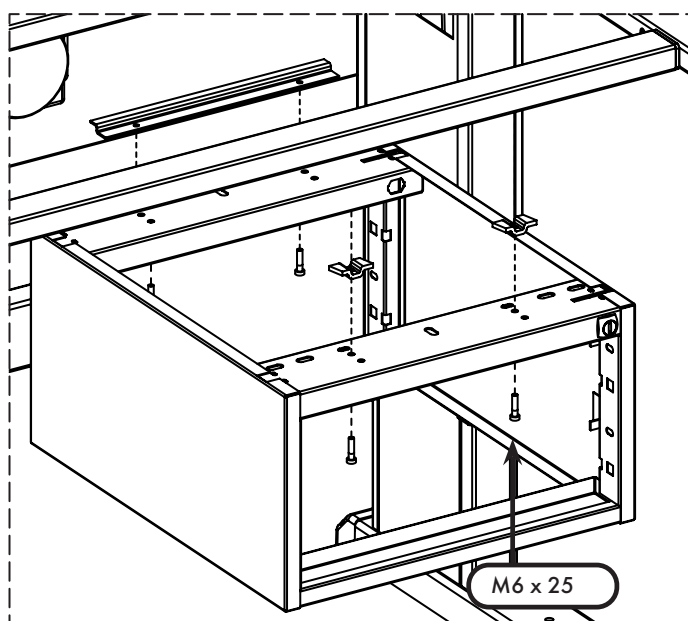

FI	Laatikoston kiinnityssarja	DE	Befestigungssätze
SV	Monteringssatser	FR	Kit de montage
EN	Fastening set	ES	Kit de sujeciones
IT	Set di fissaggio		

Laatikosto 30  
Drawer unit 30

Laatikosto 45  
Drawer unit 45