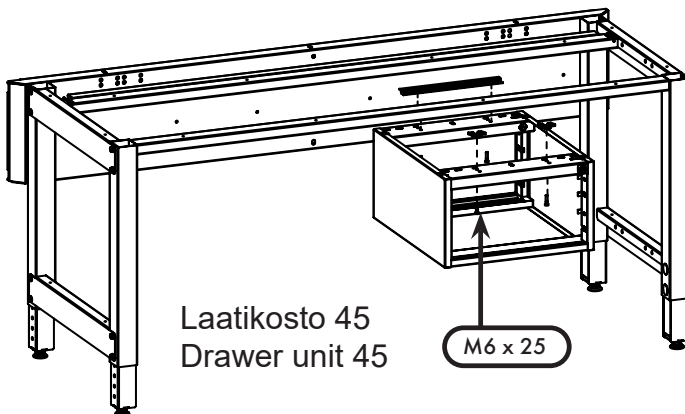

FI	Laatikoston kiinnityssarja	DE	Befestigungssätze
SV	Monteringssatser	FR	Kit de montage
EN	Fastening set	ES	Kit de sujeciones
IT	Set di fissaggio		

Laatikosto 30  
Drawer unit 30

Laatikosto 45  
Drawer unit 45