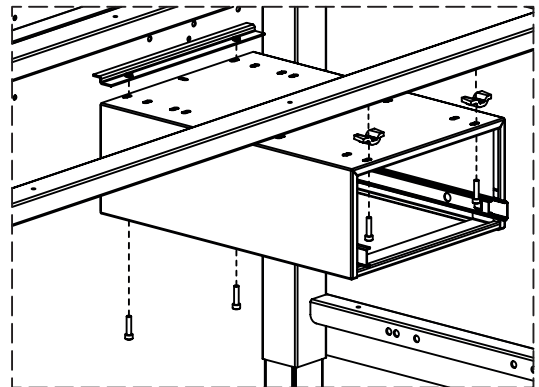

FI	Laatikoston kiinnityssarja	DE	Befestigungssätze
SV	Monteringssatser	FR	Kit de montage
EN	Fastening set	ES	Kit de sujeciones
IT	Set di fissaggio		

Laatikosto 30  
Drawer unit 30

Laatikosto 45  
Drawer unit 45