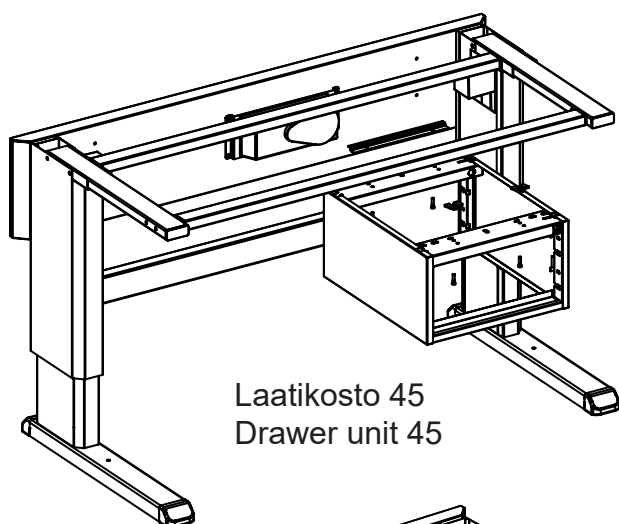

FI	Laatikoston kiinnityssarja	DE	Befestigungssätze
SV	Monteringssatser	FR	Kit de montage
EN	Fastening set	ES	Kit de sujeciones
IT	Set di fissaggio		

Laatikosto 30  
Drawer unit 30

Laatikosto 45  
Drawer unit 45

M6 x 25