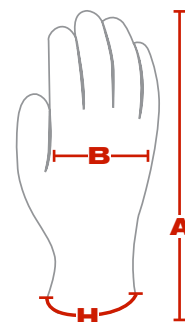

### TECHNICAL DATA

MATERIAL	Recycled Material / Spandex / Nitrile					
COLOR	Shell: <input type="checkbox"/> White / Coating: <input checked="" type="checkbox"/> Gray					
CUFF STYLE	Elastic knit					
SIZES	XS - XXL					
PACKAGING	12 pairs per dozen, 10 dozen per case					
CASE DIMENSIONS	19.3" x 9" x 7.9" / 49cm x 23cm x 20cm					
CASE WEIGHT	XS	S	M	L	XL	XXL
	8.2 lbs 3.7 kg	8.8 lbs 4 kg	9.5 lbs 4.3 kg	10.6 lbs 4.8 kg	11.5 lbs 5.2 kg	12.1 lbs 5.5 kg
COO	China					

### PERFORMANCE PROPERTIES

EN388: 4121X						
ABRASION	0	1	2	3	4	5
CUT	X	1	2	3	4	5
TEAR	0	1	2	3	4	5
PUNCTURE	0	1	2	3	4	5

### BARCODES

ITEM	PAIR	DOZEN	CASE
<input type="checkbox"/> 31-330R/XS	-	10616314396257	20616314396254
<input type="checkbox"/> 31-330R/S	-	10616314396295	20616314396292
<input type="checkbox"/> 31-330R/M	-	10616314396332	20616314396339
<input type="checkbox"/> 31-330R/L	-	10616314396370	20616314396377
<input type="checkbox"/> 31-330R/XL	-	10616314396417	20616314396414
<input type="checkbox"/> 31-330R/XXL	-	10616314396455	20616314396452

### DIMENSIONS (in/cm)

	XS	S	M	L	XL	XXL
<b>A</b>	8.5 / 21.5	8.9 / 22.5	9.3 / 23.5	9.6 / 24.5	10 / 25.5	10.4 / 26.5
<b>B</b>	3.3 / 8.5	3.5 / 9	3.7 / 9.5	3.9 / 10	4.1 / 10.5	4.3 / 11
<b>H</b>	<input checked="" type="checkbox"/> Purple	<input checked="" type="checkbox"/> Red	<input checked="" type="checkbox"/> Yellow	<input checked="" type="checkbox"/> Brown	<input checked="" type="checkbox"/> Black	<input checked="" type="checkbox"/> Sky Blue