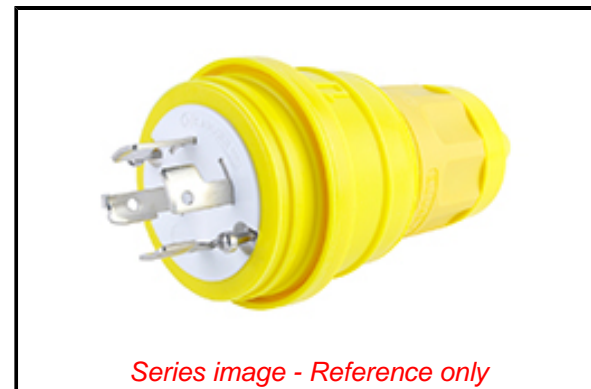

PLEASE CHECK WWW.MOLEX.COM FOR LATEST PART INFORMATION

Part Number: [1301470015](#)
Status: **Active**
Overview: [Watertite Extreme Wet-Location Wiring Solutions](#)
Description: [Watertite Extreme Plug with Locking Blade, 4 Pole/4 Wire, Non-NEMA, 208V, Cord Grip Body Size F4](#)

Documents:

[Drawing \(PDF\)](#) [RoHS Certificate of Compliance \(PDF\)](#)
[Brochure \(PDF\)](#)

Agency Certification

CSA LR6837
 UL E10176

General

Product Family [Wiring Devices](#)
 Series [130147](#)
 IP Rating [IP67](#)
 NEMA Configuration [Non-NEMA](#)
 Overview [Watertite Extreme Wet-Location Wiring Solutions](#)
 Product Name [Watertite Extreme](#)
 Receptacle Type [N/A](#)
 Specialty [N/A](#)
 Taxonomy [Wiring Devices](#)
 Type [Plug](#)
 UPC [78678871291](#)

Physical

Cord Grip Body Size [F4 1"](#)
 Flange [No](#)
 Flip Lid [No](#)
 Gender [Male](#)
 Length [N/A](#)
 Locking Blade [Yes](#)
 Net Weight [390.996/g](#)
 Poles [4-pole/4-wire](#)

Electrical

Cord Type [N/A](#)
 Current - Maximum per Contact [20.0A](#)
 GFCI [No](#)
 Lighted Connector [No](#)
 Voltage - Maximum [208V](#)

Material Info

Engineering Number [26W09](#)

Reference - Drawing Numbers

Sales Drawing [1301470015-000](#)

Series image - Reference only

EU ELV

Not Relevant

EU RoHS